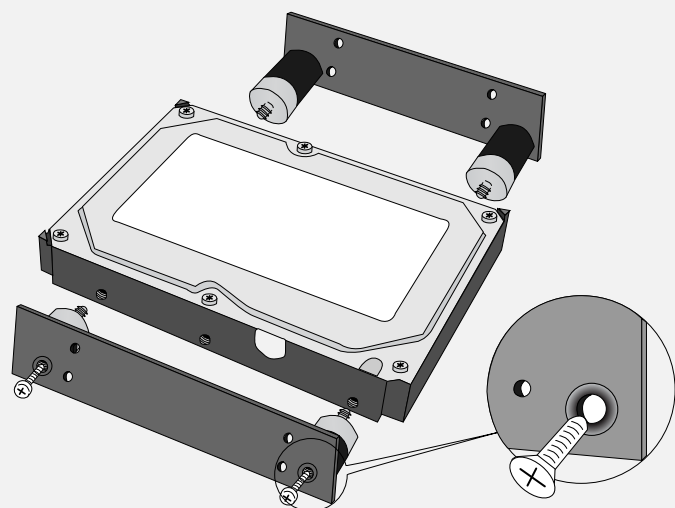

取り付け例 / Installation Example

※5インチベイのネジ取り付けが特殊なケースや、
スクリューレスのケースでは取り付け出来ない場
合がありますのでご注意ください。

◆プレートの向きに気を付けてお取り付け下さい。

※This product may not be installed for PC cases
with non-standard screw-hole 5.25" bays or
screw-less mounting mechanism.

◆Please note that the metal plate is directional
for proper installation.