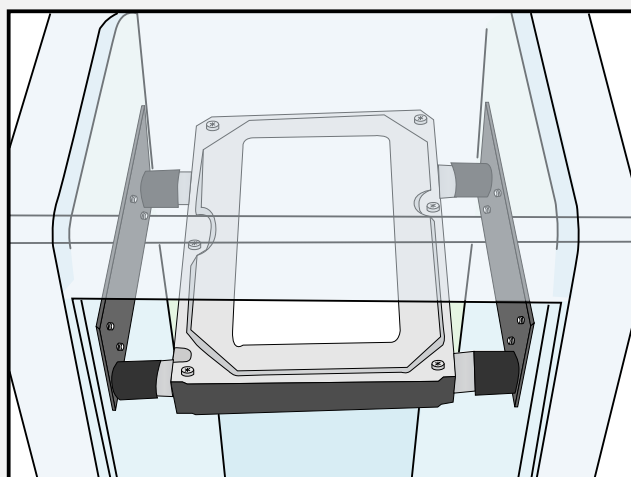

取り付け例 / Installation Example

※5インチベイのネジ取り付けが特殊なケースや、
スクリューレスのケースでは取り付け出来ない場
合がありますのでご注意ください。

◆プレートの向きに気を付けてお取り付け下さい。

※This product may not be installed for PC cases
with non-standard screw-hole 5.25" bays or
screw-less mounting mechanism.

◆Please note that the metal plate is directional
for proper installation.