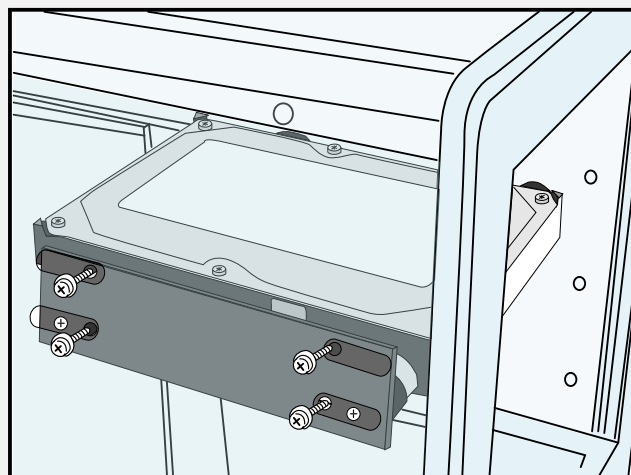

取り付け例 / Installation Example

※5インチベイのネジ取り付けが特殊なケースや、
スクリューレスのケースでは取り付け出来ない場
合がありますのでご注意ください。

◆プレートの向きに気を付けてお取り付け下さい。

※This product may not be installed for PC cases
with non-standard screw-hole 5.25" bays or
screw-less mounting mechanism.

◆Please note that the metal plate is directional
for proper installation.